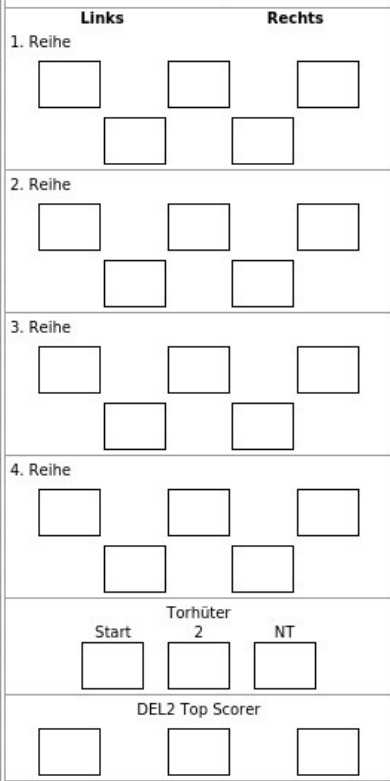

Line-Ups

Offizielle

Pos.	Name	Geburtsdag	Lizenz	Bis
HC	Kreutzer, Christof	26.05.1967	A-110305	30.04.2025
AC	Mücke, Andre	27.01.1983	A-320060	30.04.2025

Mannschaftsführer
(in Druckschrift) :

Bestätigung der Lizenzliste /
Mannschaftsaufstellung durch
Mannschaftsführer: