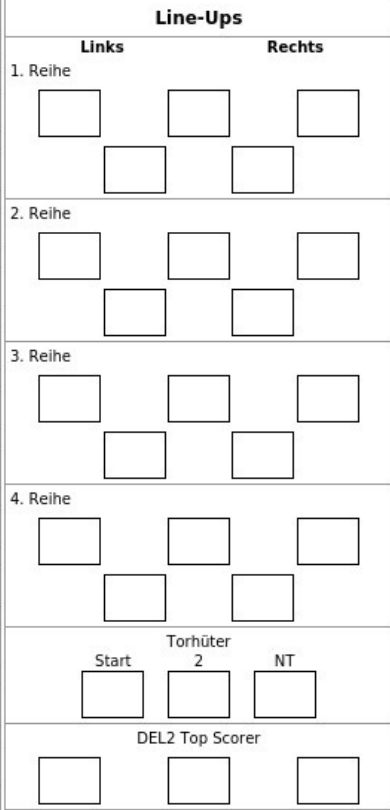

Spieltag 2	Saison Saison 2024/2025	Heim Selber Wölfe	Gast EHC Freiburg
Datum 15.09.2024	Zeit 18:30	Spielort NETZSCH Arena	
Team EHC Freiburg			

Lizenzliste / Mannschaftsaufstellung						
Pos.	#	Name	Geburtstag	Lizenz	Bis	FL
FO	3	Burghart, Yannik	04.04.2002	FRB24042	30.04.2025	
FO	6	Otten, Lennart	27.02.2001	FRB24047	30.04.2025	
DE	7	Ventelä, Sameli	19.07.1994	FRB24004	30.04.2025	
FO	8	Naas, Spencer	28.06.1995	FRB24002	30.04.2025	
FO	9	Linsenmaier, Nikolas	19.08.1993	FRB24026	30.04.2025	
FO	15	Reisnecker, Filip	12.12.2001	FRB24048	30.04.2025	
FO	19	Hahn, Dante	15.04.1995	FRB24023	30.04.2025	
FO	21	Saakyan, Georgiy	19.10.2000	FRB24029	30.04.2025	
FO	23	Bechtold, Paul	27.12.2005	FRB24F41	30.04.2025	
DE	24	Leitner, Maximilian	03.11.2000	FRB24025	30.04.2025	
FO	26	Streu, Sebastian	22.11.1999	FRB24031	30.04.2025	
DE	27	Neher, Marvin	13.08.1997	FRB24027	30.04.2025	
DE	38	Stowasser, Simon	18.01.2002	FRB24049	30.04.2025	
GK	40	Hegmann, Fabian	02.01.2001	FRB24044	30.04.2025	
GK	42	Hempel, Maurice	25.12.2003	FRB24045	30.04.2025	
DE	61	Hempel, Niclas	20.08.2007	FRB24F46	30.04.2025	
GK	64	Cervený, Patrik	16.02.1997	FRB24022	30.04.2025	
FO	71	O'Donnell, Shawn	28.05.1988	FRB24003	30.04.2025	
DE	77	Heider, Petr	19.08.1995	FRB24024	30.04.2025	
DE	79	Pokorny, Calvin	14.03.1998	FRB24028	30.04.2025	
FO	81	Billich, Christian	16.04.1987	FRB24021	30.04.2025	
FO	84	Elo, Eero	26.04.1990	FRB24001	30.04.2025	
FO	91	Schwamberger, Tomas	30.07.1999	FRB24030	30.04.2025	
DE	92	Hafenrichter, Leo	29.07.2004	FRB24F43	30.04.2025	