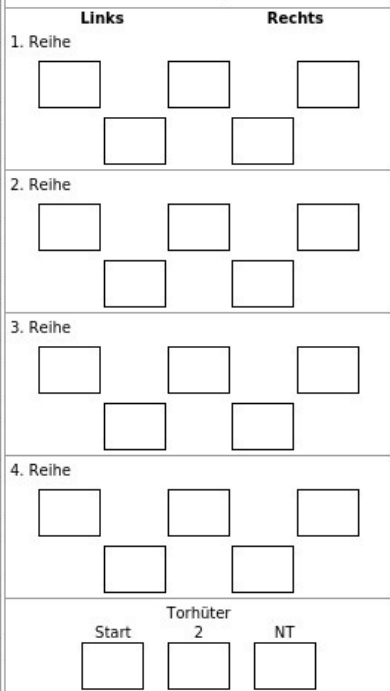

Spieltag 2	Saison Saison 2024/2025	Heim Selber Wölfe	Gast EHC Freiburg
Datum 15.09.2024	Zeit 18:30	Spielort NETZSCH Arena	
Team Selber Wölfe			

Lizenzliste / Mannschaftsaufstellung

Pos.	#	Name	Geburtstag	Lizenz	Bis	FL
GK	1	Scherer, Sebastian	22.09.2005	SEL24048	26.09.2024	
DE	7	Hördler, Frank	26.01.1985	SEL24025	30.04.2025	
DE	8	Klughardt, Max	01.06.2005	SEL24049	26.09.2024	
FO	13	Fischer, Maxim	24.02.2004	SEL24F42	30.04.2025	
FO	14	Pfleger, Marco	21.08.1991	SEL24028	30.04.2025	
DE	20	Jakob, Niklas	06.08.2001	SEL24061	26.09.2024	X
DE	22	Campbell, Colin	21.03.2001	SEL24041	30.04.2025	
FO	23	Hofmann, Joel	22.09.2004	SEL24F43	30.04.2025	
GK	27	Weidekamp, Michel	23.12.1997	SEL24030	30.04.2025	
GK	37	Carr, Kevin	16.07.1990	SEL24001	30.04.2025	
FO	44	Körber, Jonas	14.06.2006	SEL24050	26.09.2024	
FO	45	McMillan, Carson	10.09.1988	SEL24004	30.04.2025	
DE	55	Plauschin, Jeroen	29.04.2002	SEL24046	30.04.2025	
DE	59	Gläbli, Maximilian	13.03.1997	SEL24023	30.04.2025	
FO	63	Bassen, Chad	25.04.1983	SEL24021	30.04.2025	
DE	74	Raab, Moritz	23.02.2001	SEL24047	30.04.2025	
FO	77	Peter, Donat	25.07.2000	SEL24027	30.04.2025	
FO	79	Krymskiy, Nikita	23.05.2004	SEL24F44	30.04.2025	
FO	88	Schwamberger, Daniel	10.05.1995	SEL24029	30.04.2025	
FO	91	Winquist, Josh	06.09.1993	SEL24003	30.04.2025	
FO	92	Gelke, Richard	19.05.1992	SEL24022	30.04.2025	
FO	98	McNeill, Mark	22.02.1993	SEL24002	30.04.2025	

Line-Ups

Offizielle

Pos.	Name	Geburtstag	Lizenz	Bis
HC	Streu, Craig	06.06.1968	A-40261	30.04.2025
AC	Gare, Lanny	05.09.1978	G-SEL01	30.04.2025

Mannschaftsführer
(in Druckschrift) :

Bestätigung der Lizenzliste /
Mannschaftsaufstellung durch
Mannschaftsführer: