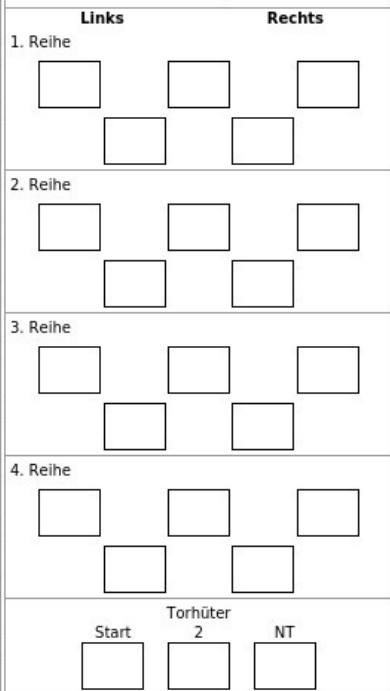

Spieltag 2	Saison Saison 2024/2025	Heim Selber Wölfe	Gast EHC Freiburg
Datum 15.09.2024	Zeit 18:30	Spielort NETZSCH Arena	
Team Selber Wölfe			

Lizenzliste / Mannschaftsaufstellung

Pos.	#	Name	Geburtstag	Lizenz	Bis	FL
GK	1	Scherer, Sebastian	22.09.2005	SEL24048	26.09.2024	
DE	7	Hördler, Frank	26.01.1985	SEL24025	30.04.2025	
DE	8	Klughardt, Max	01.06.2005	SEL24049	26.09.2024	
FO	13	Fischer, Maxim	24.02.2004	SEL24F42	30.04.2025	
FO	14	Pfleger, Marco	21.08.1991	SEL24028	30.04.2025	
DE	20	Jakob, Niklas	06.08.2001	SEL24061	26.09.2024	X
DE	22	Campbell, Colin	21.03.2001	SEL24041	30.04.2025	
FO	23	Hofmann, Joel	22.09.2004	SEL24F43	30.04.2025	
GK	27	Weidekamp, Michel	23.12.1997	SEL24030	30.04.2025	
GK	37	Carr, Kevin	16.07.1990	SEL24001	30.04.2025	
FO	44	Körber, Jonas	14.06.2006	SEL24050	26.09.2024	
FO	45	McMillan, Carson	10.09.1988	SEL24004	30.04.2025	
DE	55	Plauschin, Jeroen	29.04.2002	SEL24046	30.04.2025	
DE	59	Gläbli, Maximilian	13.03.1997	SEL24023	30.04.2025	
FO	63	Bassen, Chad	25.04.1983	SEL24021	30.04.2025	
DE	74	Raab, Moritz	23.02.2001	SEL24047	30.04.2025	
FO	77	Peter, Donat	25.07.2000	SEL24027	30.04.2025	
FO	79	Krymskiy, Nikita	23.05.2004	SEL24F44	30.04.2025	
FO	88	Schwamberger, Daniel	10.05.1995	SEL24029	30.04.2025	
FO	91	Winquist, Josh	06.09.1993	SEL24003	30.04.2025	
FO	92	Gelke, Richard	19.05.1992	SEL24022	30.04.2025	
FO	98	McNeill, Mark	22.02.1993	SEL24002	30.04.2025	

Line-Ups

Offizielle

Pos.	Name	Geburtstag	Lizenz	Bis
HC	Streu, Craig	06.06.1968	A-40261	30.04.2025
AC	Gare, Lanny	05.09.1978	G-SEL01	30.04.2025

DEL2 Top Scorer

Mannschaftsführer
(in Druckschrift) :

Bestätigung der Lizenzliste /
Mannschaftsaufstellung durch
Mannschaftsführer: