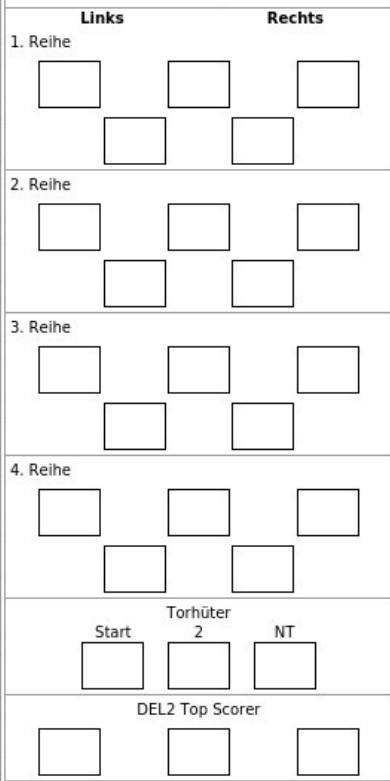

Line-Ups

Offizielle

Pos.	Name	Geburts-tag	Lizenz	Bis
HC	Kreutzer, Christof	26.05.1967	A-110305	30.04.2025
AC	Mücke, Andre	27.01.1983	A-320060	30.04.2025

Mannschaftsführer
(in Druckschrift) :

Bestätigung der Lizenzliste /
Mannschaftsaufstellung durch
Mannschaftsführer: