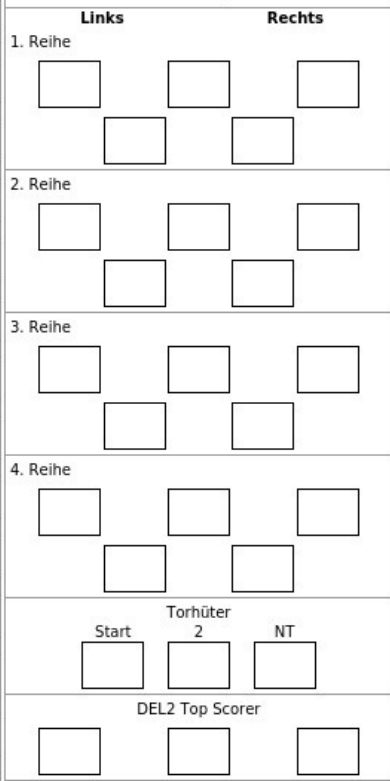

Line-Ups

Offizielle

Pos.	Name	Geburtstag	Lizenz	Bis
HC	Subr, Bohuslav	25.05.1980	A-40612	30.04.2025
AC	Parviainen, Eeli	08.09.1994	G-RVT01	30.04.2025

Mannschaftsführer
(in Druckschrift) :

Bestätigung der Lizenzliste /
Mannschaftsaufstellung durch
Mannschaftsführer: