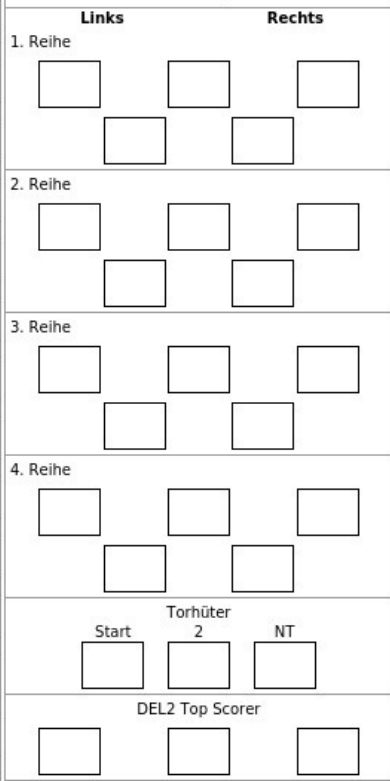

Line-Ups

Offizielle

Pos.	Name	Geburtstag	Lizenz	Bis
HC	Tuores, Jussi	25.03.1989	G-EPC02	30.04.2025
AC	Becker, Sebastian	14.09.1990	G-EPC01	30.04.2025

Mannschaftsführer
(in Druckschrift) :

Bestätigung der Lizenzliste /
Mannschaftsaufstellung durch
Mannschaftsführer: