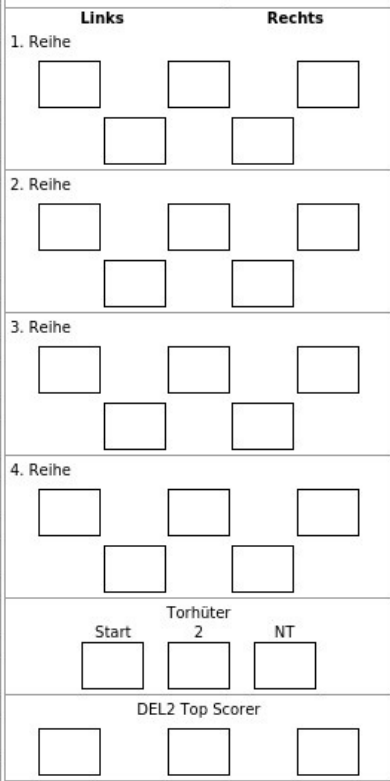

Lizenzliste / Mannschaftsaufstellung

Pos.	#	Name	Geburtsdag	Lizenz	Bis	FL
GK	1	Scherer, Sebastian	22.09.2005	SEL24048	30.04.2025	
DE	7	Hördler, Frank	26.01.1985	SEL24025	30.04.2025	
DE	11	Marusch, Luis	13.08.2004	SEL24F45	30.04.2025	
FO	13	Fischer, Maxim	24.02.2004	SEL24F63	30.04.2025	X
FO	14	Pfleger, Marco	21.08.1991	SEL24028	30.04.2025	
DE	22	Campbell, Colin	21.03.2001	SEL24031	30.04.2025	
FO	23	Hofmann, Joel	22.09.2004	SEL24F64	30.04.2025	X
GK	27	Weidekamp, Michel	23.12.1997	SEL24030	30.04.2025	
GK	37	Carr, Kevin	16.07.1990	SEL24001	30.04.2025	
DE	42	Heyter, Tim	26.11.1998	SEL24024	30.04.2025	
FO	44	Körber, Jonas	14.06.2006	SEL24060	30.04.2025	
FO	45	McMillan, Carson	10.09.1988	SEL24033	30.04.2025	
FO	47	Miglio, Nick	05.11.1991	SEL24032	30.04.2025	
DE	55	Plauschin, Jeroen	29.04.2002	SEL24046	30.04.2025	
DE	59	Gläbli, Maximilian	13.03.1997	SEL24023	30.04.2025	
FO	63	Bassen, Chad	25.04.1983	SEL24021	30.04.2025	
FO	71	Kiedewicz, Adam	21.05.2000	SEL24026	30.04.2025	
DE	74	Raab, Moritz	23.02.2001	SEL24047	30.04.2025	
FO	77	Peter, Donat	25.07.2000	SEL24027	30.04.2025	
FO	79	Krymskiy, Nikita	23.05.2004	SEL24F44	30.04.2025	
FO	88	Schwamberger, Daniel	10.05.1995	SEL24029	30.04.2025	
FO	91	Winquist, Josh	06.09.1993	SEL24003	30.04.2025	
FO	92	Gelke, Richard	19.05.1992	SEL24022	30.04.2025	
FO	98	McNeill, Mark	22.02.1993	SEL24002	30.04.2025	

Line-Ups

Offizielle

Pos.	Name	Geburtsdag	Lizenz	Bis
HC	Streu, Craig	06.06.1968	A-40261	30.04.2025
AC	Gare, Lanny	05.09.1978	G-SEL01	30.04.2025

Mannschaftsführer
(in Druckschrift) :

Bestätigung der Lizenzliste /
Mannschaftsaufstellung durch
Mannschaftsführer: