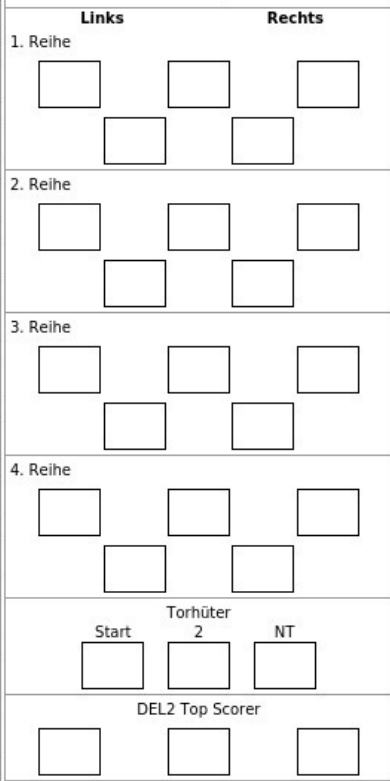

Line-Ups

Offizielle

Pos.	Name	Geburtstag	Lizenz	Bis
HC	Streu, Craig	06.06.1968	A-40261	30.04.2025
AC	Gare, Lanny	05.09.1978	G-SEL01	30.04.2025

Mannschaftsführer
(in Druckschrift) :

Bestätigung der Lizenzliste /
Mannschaftsaufstellung durch
Mannschaftsführer: