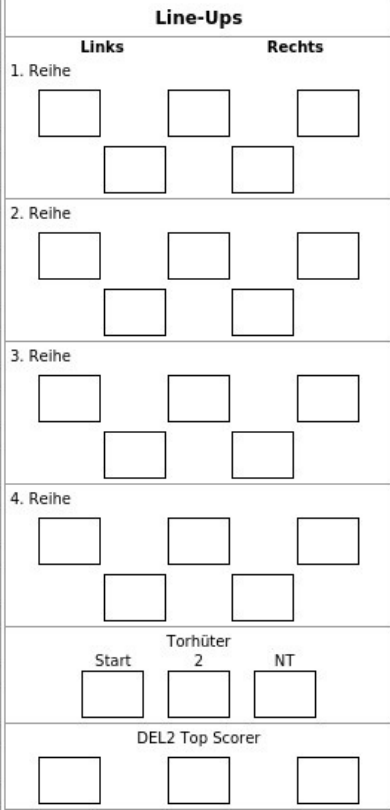

Spieltag 18	Saison Saison 2024/2025	Heim Dresdner Eislöwen	Gast Eispiraten Crimmitschau
Datum 15.11.2024	Zeit 19:30	Spielort JOYNEXT Arena	
Team Eispiraten Crimmitschau			

Lizenzliste / Mannschaftsaufstellung						
Pos.	#	Name	Geburtstag	Lizenz	Bis	FL
FO	7	Lindberg, Tobias	22.07.1995	EPC24001	30.04.2025	
FO	8	Walsh, Dominic	18.07.1989	EPC24034	15.04.2025	
FO	11	Michel, Till	01.01.2004	EPC24F63	30.04.2025	X
DE	12	Schmidt, Alexander	15.05.2003	EPC24064	30.04.2025	X
DE	15	Olleff, Ole	11.05.1996	EPC24024	14.04.2025	
FO	17	Zikmund, Ladislav	29.04.1995	EPC24003	30.04.2025	
FO	19	Böttcher, Lucas	16.07.2002	EPC24062	30.04.2025	X
GK	20	Schneider, Christian	02.05.1999	EPC24029	30.04.2025	
DE	21	Sacher, Mirko	01.11.1990	EPC24026	30.04.2025	
FO	22	Lutz, Tim	27.09.2000	EPC24023	30.04.2025	
FO	24	Zap, Roman	05.05.2003	EPC24044	30.04.2025	
GK	25	Werner, Tim-Etienne	13.01.2006	EPC24061	30.04.2025	X
FO	26	Wagner, Lukas	26.03.2002	EPC24045	30.04.2025	
FO	27	Reichel, Thomas	21.04.1999	EPC24025	30.04.2025	
FO	29	Marenis, Rihards	18.04.1993	EPC24002	30.04.2025	
FO	41	Smith, Colin	20.06.1993	EPC24032	30.04.2025	
DE	51	Bettahar, Rayan	22.02.2004	EPC24085	30.04.2025	X
FO	52	Herrmann, Fabian	12.02.2002	EPC24084	30.04.2025	X
DE	53	Rausch, Maxim	18.02.2003	EPC24086	30.04.2025	X
DE	55	Kreutzer, Gregory	24.05.2000	EPC24022	30.04.2025	
FO	71	Feser, Scott	01.05.1995	EPC24021	30.04.2025	
GK	72	Mnich, Florian	14.01.2000	EPC24046	30.04.2025	
FO	74	Saponari, Vincent	15.02.1990	EPC24027	30.04.2025	
DE	75	Shevyrin, Denis	29.03.1995	EPC24030	30.04.2025	
FO	76	Büsing, Justin	01.07.2003	EPC24081	30.04.2025	X
DE	77	Vladelchtchikov, Alexander	18.01.2005	EPC24F82	30.04.2025	X
DE	79	Scalzo, Mario	11.11.1984	EPC24028	30.04.2025	
GK	90	Shilin, Oleg	04.05.1991	EPC24031	30.04.2025	
FO	97	Spitzner, Lois	13.06.1997	EPC24036	31.12.2024	