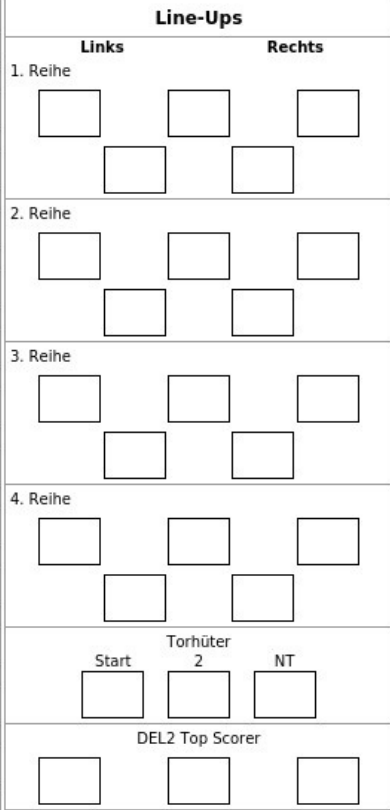

Spieltag 24	Saison Saison 2024/2025	Heim Selber Wölfe	Gast Eispiraten Crimmitschau
Datum 06.12.2024	Zeit 19:30	Spielort NETZSCH Arena	
Team Selber Wölfe			

Lizenzliste / Mannschaftsaufstellung						
Pos.	#	Name	Geburtsdag	Lizenz	Bis	FL
GK	1	Scherer, Sebastian	22.09.2005	SEL24048	30.04.2025	
DE	7	Hördler, Frank	26.01.1985	SEL24025	30.04.2025	
DE	11	Marusch, Luis	13.08.2004	SEL24F45	30.04.2025	
FO	13	Fischer, Maxim	24.02.2004	SEL24F63	30.04.2025	X
FO	14	Pfleger, Marco	21.08.1991	SEL24028	30.04.2025	
DE	22	Campbell, Colin	21.03.2001	SEL24031	30.04.2025	
FO	23	Hofmann, Joel	22.09.2004	SEL24F64	30.04.2025	X
GK	27	Weidekamp, Michel	23.12.1997	SEL24030	30.04.2025	
GK	37	Carr, Kevin	16.07.1990	SEL24001	30.04.2025	
DE	42	Heyter, Tim	26.11.1998	SEL24024	30.04.2025	
FO	44	Körber, Jonas	14.06.2006	SEL24060	30.04.2025	
FO	45	McMillan, Carson	10.09.1988	SEL24033	30.04.2025	
FO	47	Miglio, Nick	05.11.1991	SEL24032	30.04.2025	
DE	55	Plauschin, Jeroen	29.04.2002	SEL24046	30.04.2025	
DE	59	Gläbli, Maximilian	13.03.1997	SEL24023	30.04.2025	
FO	63	Bassen, Chad	25.04.1983	SEL24021	30.04.2025	
FO	71	Kiedewicz, Adam	21.05.2000	SEL24026	30.04.2025	
DE	74	Raab, Moritz	23.02.2001	SEL24047	30.04.2025	
FO	77	Peter, Donat	25.07.2000	SEL24027	30.04.2025	
FO	79	Krymskiy, Nikita	23.05.2004	SEL24F44	30.04.2025	
FO	88	Schwamberger, Daniel	10.05.1995	SEL24029	30.04.2025	
FO	91	Winquist, Josh	06.09.1993	SEL24003	30.04.2025	
FO	92	Gelke, Richard	19.05.1992	SEL24022	30.04.2025	
FO	98	McNeill, Mark	22.02.1993	SEL24002	30.04.2025	