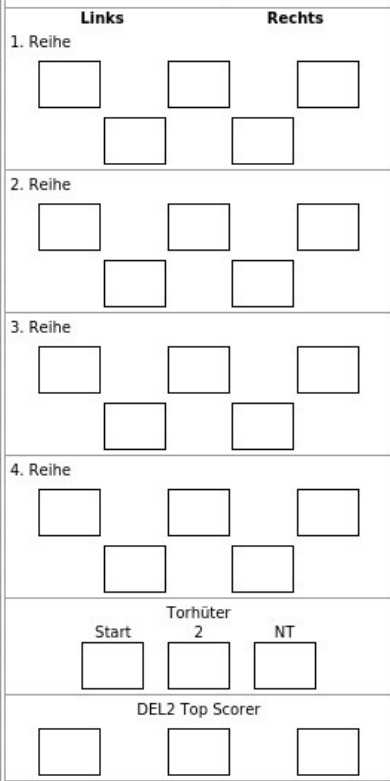

Line-Ups

Offizielle

Pos.	Name	Geburtstag	Lizenz	Bis
HC	Streu, Craig	06.06.1968	A-40261	30.04.2025
AC	Gare, Lanny	05.09.1978	G-SEL01	30.04.2025

Mannschaftsführer
(in Druckschrift) :

Bestätigung der Lizenzliste /
Mannschaftsaufstellung durch
Mannschaftsführer: