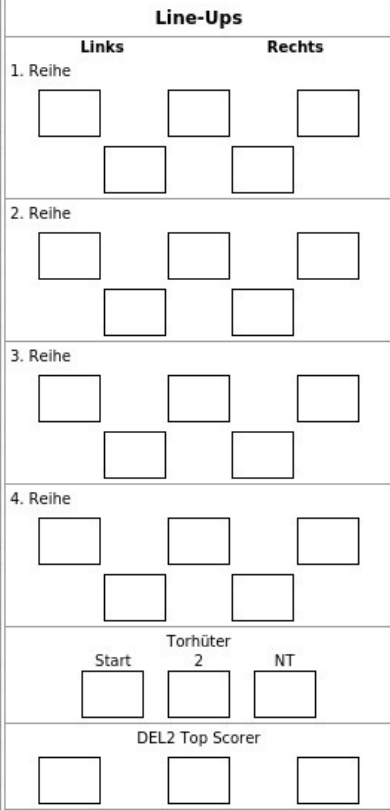

Spieltag 31	Saison Saison 2024/2025	Heim Lausitzer Füchse	Gast Ravensburg Towerstars
Datum 28.12.2024	Zeit 17:00	Spielort Eisarena Weisswasser	
Team Ravensburg Towerstars			

Lizenzliste / Mannschaftsaufstellung						
Pos.	#	Name	Geburtstag	Lizenz	Bis	FL
GK	1	Pertuch, Nico	29.07.2005	RVT24084	30.04.2025	X
GK	2	Steffen, Tommi	04.04.2001	RVT24061	30.04.2025	X
GK	3	Geidl, Dieter	03.04.2003	RVT24062	30.04.2025	X
GK	4	Wiens, Nico	05.06.2005	RVT24067	30.04.2025	X
FO	9	Sarto, Fabio	30.06.2004	RVT24F66	30.04.2025	X
FO	14	Latta, Nickolas	05.10.1993	RVT24026	30.04.2025	
FO	15	Krauß, Johannes	05.11.2002	RVT24083	30.04.2025	X
DE	16	Ketterer, Florin	17.06.1993	RVT24024	31.03.2025	
FO	18	Dunham, Noah	14.05.2002	RVT24081	30.04.2025	X
FO	19	Karlsson, Erik Jinesjö	28.07.1994	RVT24002	30.04.2025	
DE	25	Mass, Philipp	30.09.2000	RVT24027	30.04.2025	
FO	27	Gorgenländer, Tim	05.06.2003	RVT24065	30.04.2025	X
FO	32	Rollinger, Ralf	05.05.2004	RVT24F64	30.04.2025	X
DE	41	Jung, Lukas	11.09.2004	RVT24F63	30.04.2025	X
GK	43	Sharipov, Ilya	13.02.1995	RVT24031	30.04.2025	
DE	56	Korus, Leonhard	16.02.2002	RVT24043	30.04.2025	
FO	70	Hadraschek, Maximilian	11.12.1994	RVT24023	31.03.2025	
DE	72	Hübner, Niklas	01.04.2004	RVT24082	30.04.2025	X
FO	74	Latta, Louis	07.08.1998	RVT24025	30.04.2025	
DE	76	Pfaffengut, Denis	03.11.1997	RVT24029	30.04.2025	
FO	77	Czarnik, Robbie	25.01.1990	RVT24001	31.03.2025	
FO	85	Hauf, Luca	11.01.2004	RVT24F86	30.04.2025	X
FO	87	Dietz, Fabian	29.11.1998	RVT24021	30.04.2025	
FO	89	Mühlbauer, Lukas	30.06.1999	RVT24028	30.04.2025	
FO	90	Payerl, Adam	04.03.1991	RVT24003	30.04.2025	
DE	91	Eichinger, Julian	07.05.1991	RVT24022	31.03.2025	
DE	92	Preto, Philipp	02.04.2001	RVT24085	30.04.2025	X
DE	93	Sezemsky, Simon	28.06.1993	RVT24030	30.04.2025	
FO	95	Santos, Mathew	16.03.1995	RVT24004	30.04.2025	