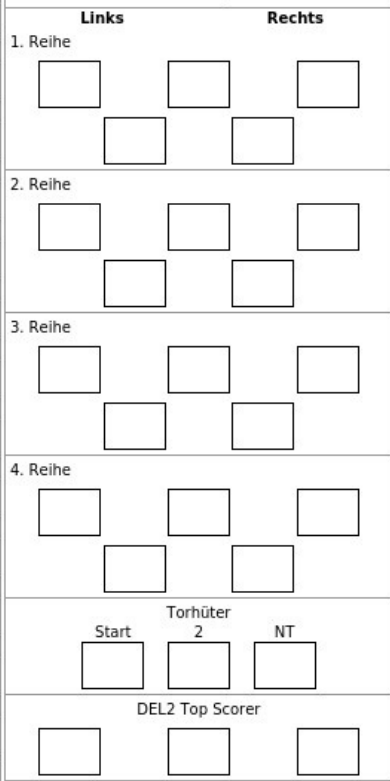

Lizenzliste / Mannschaftsaufstellung

Pos.	#	Name	Geburtsdag	Lizenz	Bis	FL
DE	3	Muck, Tommy	05.01.1996	BDW24002	30.04.2025	
FO	7	Gläser, Luca	13.08.1998	BDW24025	30.04.2025	
FO	8	Samanski, Neal	30.12.1998	BDW24029	30.04.2025	
FO	10	Khaidarov, Marat	07.05.2002	BDW24081	30.04.2025	X
FO	11	Pul, Elias	15.05.2006	BDW24F45	30.04.2025	
FO	13	Vogt, Constantin	31.03.2001	BDW24048	30.04.2025	
FO	15	Voit, Fabian	18.08.1996	BDW24032	30.04.2025	
FO	18	Schlenker, Vincent	17.12.1992	BDW24030	30.04.2025	
DE	21	Serikow, Finn	16.11.2006	BDW24F47	30.04.2025	
DE	22	Müller, Dominik	02.04.1993	BDW24027	30.04.2025	
FO	23	Bruch, Daniel	16.04.2002	BDW24041	30.04.2025	
FO	26	Heßler, Jan	26.05.2006	BDW24042	30.04.2025	
DE	27	Bohac, Dominik	18.02.1990	BDW24022	30.04.2025	
DE	28	Kolb, Maximilian	11.11.1997	BDW24026	30.04.2025	
DE	43	Ribnitzky, Fabian	28.01.2000	BDW24028	30.04.2025	
FO	47	Filin, Vladislav	20.03.1995	BDW24024	30.04.2025	
GK	60	Noack, Felix	09.11.2004	BDW24062	30.04.2025	X
FO	61	Elsner, David	22.03.1992	BDW24023	30.04.2025	
DE	65	Länger, Niklas	29.05.2001	BDW24043	30.04.2025	
FO	73	Rubes, Tomas	25.09.1992	BDW24034	30.04.2025	
FO	86	Schwarz, Tom	20.03.2004	BDW24F61	30.04.2025	X
FO	89	Ward, Tyler	19.08.1999	BDW24003	30.04.2025	
FO	93	Vantuch, Lukas	20.07.1987	BDW24031	30.04.2025	
GK	94	Wölfli, Marco	28.02.1994	BDW24033	30.04.2025	

Line-Ups

Offizielle

Pos.	Name	Geburtsdag	Lizenz	Bis
HC	Buchwieser, Sebastian	07.12.1979	A-50112	30.04.2025

Mannschaftsführer
(in Druckschrift) :

Bestätigung der Lizenzliste /
Mannschaftsaufstellung durch
Mannschaftsführer: