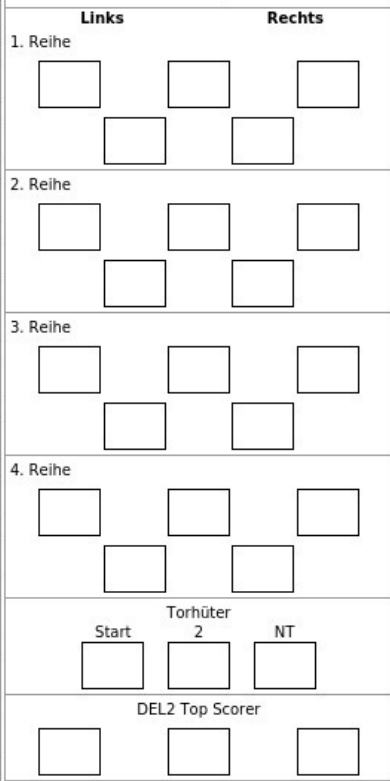

Line-Ups

Offizielle

Pos.	Name	Geburtsdag	Lizenz	Bis
HC	Kreutzer, Christof	26.05.1967	A-110305	30.04.2025
AC	Mücke, Andre	27.01.1983	A-320060	30.04.2025

Mannschaftsführer
(in Druckschrift) :

Bestätigung der Lizenzliste /
Mannschaftsaufstellung durch
Mannschaftsführer: