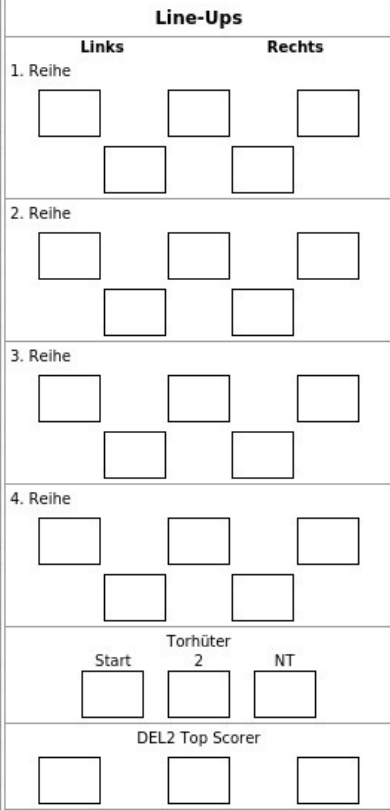

Spieltag 47	Saison Saison 2024/2025	Heim EV Landshut	Gast EHC Freiburg
Datum 14.02.2025	Zeit 19:30	Spielort Fanatec Arena	
Team EV Landshut			

Lizenzliste / Mannschaftsaufstellung						
Pos.	#	Name	Geburtstag	Lizenz	Bis	FL
DE	3	Groß, Dominik	20.03.2005	EVL24F61	30.04.2025	X
FO	5	Kneisler, Robert	28.06.2001	EVL24043	30.04.2025	
DE	6	Reich, Michael	16.07.2004	EVL24F45	30.04.2025	
FO	8	Zientek, Benjamin	20.04.1994	EVL24030	30.04.2025	
FO	9	Drothen, Robin	19.04.2002	EVL24063	30.04.2025	X
FO	10	Kornelli, Julian	05.08.1997	EVL24023	30.04.2025	
DE	11	Wachter, Philipp	20.05.1995	EVL24035	30.04.2025	
FO	18	Scheibengraber, Luis	20.02.2005	EVL24F62	30.04.2025	X
FO	19	Doremus, Jack Olin	15.04.1997	EVL24001	30.04.2025	
FO	20	Wenzel, Yannick	17.09.1998	EVL24029	30.04.2025	
FO	21	Stieler, David	20.07.1988	EVL24028	30.04.2025	
DE	22	Echtler, Tobias	01.05.2000	EVL24033	30.04.2025	
DE	24	Pageau, Nick	08.01.1988	EVL24004	30.04.2025	
DE	25	Schwarz, Andreas	06.05.1995	EVL24027	30.04.2025	
DE	27	Dersch, Alexander	30.03.2000	EVL24022	30.04.2025	
DE	28	Rogl, John	03.05.1996	EVL24025	30.04.2025	
GK	29	Dietl, Philipp	02.07.2004	EVL24041	30.04.2025	
DE	33	Zitterbart, Luca	03.09.1998	EVL24031	30.04.2025	
GK	34	Langmann, Jonas	22.12.1991	EVL24024	30.04.2025	
GK	40	Kurrer, Johannes	07.06.2006	EVL24044	30.04.2025	
FO	41	Mayenschein, Jakob	01.04.1997	EVL24034	30.04.2025	
DE	48	Bergman, Wade	09.09.1990	EVL24021	30.04.2025	
FO	51	Koskenkorva, Jesse	31.07.1999	EVL24003	30.04.2025	
FO	62	Immo, Tor	09.11.1994	EVL24002	30.04.2025	
FO	73	Brandl, Linus	01.04.2005	EVL24F81	30.04.2025	X
FO	88	Hutchison, Nicholas	27.04.1995	EVL24006	30.04.2025	
FO	91	Bennett, Blake	27.10.1998	EVL24005	30.04.2025	
FO	95	Schwarz, Tobias	05.04.2006	EVL24F82	30.04.2025	X
FO	96	Zucker, David	11.10.1987	EVL24032	30.04.2025	