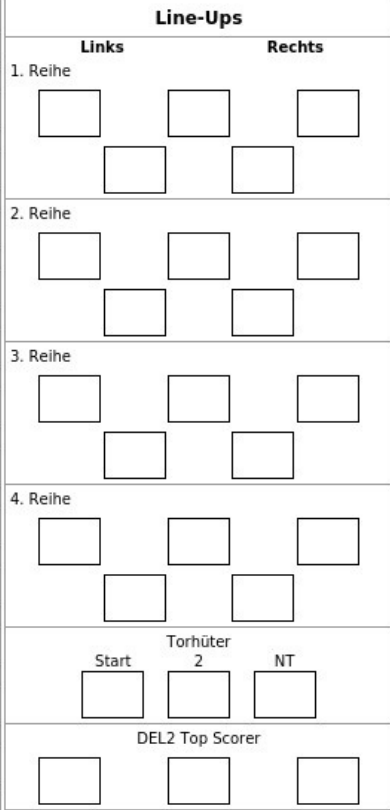

Spieltag 52	Saison Saison 2024/2025	Heim Selber Wölfe	Gast Eispiraten Crimmitschau
Datum 02.03.2025	Zeit 17:00	Spielort NETZSCH Arena	
Team Selber Wölfe			

Lizenzliste / Mannschaftsaufstellung						
Pos.	#	Name	Geburts-tag	Lizenz	Bis	FL
GK	1	Scherer, Sebastian	22.09.2005	SEL24048	30.04.2025	
DE	7	Hördler, Frank	26.01.1985	SEL24025	30.04.2025	
DE	11	Marusch, Luis	13.08.2004	SEL24F45	30.04.2025	
FO	13	Fischer, Maxim	24.02.2004	SEL24F63	30.04.2025	X
FO	14	Pfleger, Marco	21.08.1991	SEL24028	30.04.2025	
DE	22	Campbell, Colin	21.03.2001	SEL24031	30.04.2025	
FO	23	Hofmann, Joel	22.09.2004	SEL24F64	30.04.2025	X
GK	27	Weidekamp, Michel	23.12.1997	SEL24030	30.04.2025	
GK	37	Carr, Kevin	16.07.1990	SEL24001	30.04.2025	
DE	42	Heyter, Tim	26.11.1998	SEL24024	30.04.2025	
FO	44	Körber, Jonas	14.06.2006	SEL24060	30.04.2025	
FO	45	McMillan, Carson	10.09.1988	SEL24033	30.04.2025	
FO	47	Miglio, Nick	05.11.1991	SEL24032	30.04.2025	
DE	55	Plauschin, Jeroen	29.04.2002	SEL24046	30.04.2025	
DE	59	Gläbli, Maximilian	13.03.1997	SEL24023	30.04.2025	
FO	63	Bassen, Chad	25.04.1983	SEL24021	30.04.2025	
FO	71	Kiedewicz, Adam	21.05.2000	SEL24026	30.04.2025	
DE	74	Raab, Moritz	23.02.2001	SEL24047	30.04.2025	
FO	77	Peter, Donat	25.07.2000	SEL24027	30.04.2025	
FO	79	Krymskiy, Nikita	23.05.2004	SEL24F44	30.04.2025	
FO	88	Schwamberger, Daniel	10.05.1995	SEL24029	30.04.2025	
FO	91	Winquist, Josh	06.09.1993	SEL24003	30.04.2025	
FO	92	Gelke, Richard	19.05.1992	SEL24022	30.04.2025	
FO	98	McNeill, Mark	22.02.1993	SEL24002	30.04.2025	