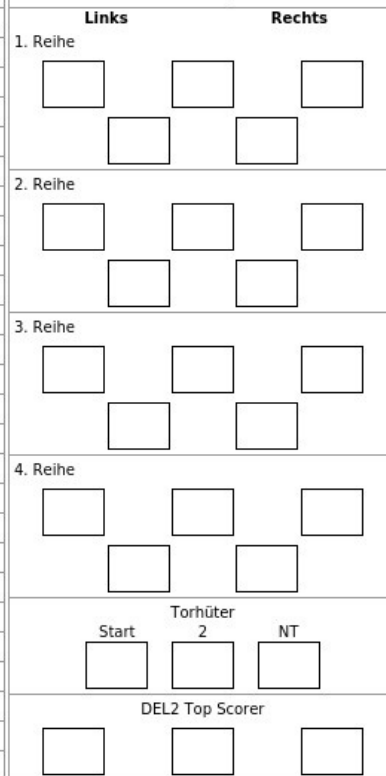

Line-Ups

Offizielle

Pos.	Name	Geburtstag	Lizenz	Bis
AC	Schubert, Christoph	05.02.1982	A-40384	30.04.2025
HC	Vogler, Heiko	25.01.1984	A-51141	30.04.2025

Mannschaftsführer
(in Druckschrift) :

Bestätigung der Lizenzliste /
Mannschaftsaufstellung durch
Mannschaftsführer: