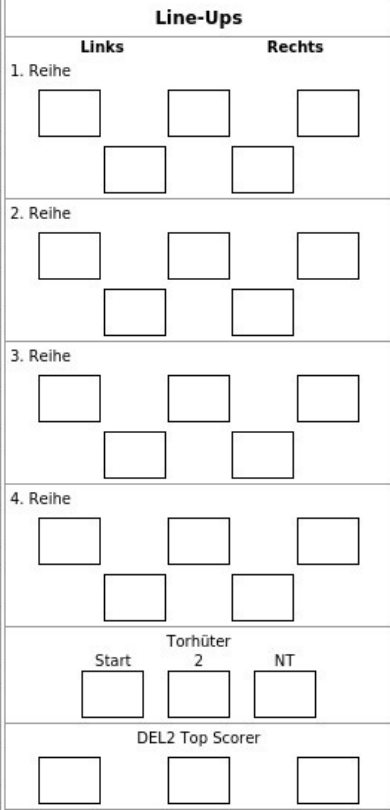

Spieltag VF4	Saison Saison 2024/2025	Heim Dresdner Eislöwen	Gast Starbulls Rosenheim
Datum 21.03.2025	Zeit 19:30	Spielort JOYNEXT Arena	
Team Starbulls Rosenheim			

Lizenzliste / Mannschaftsaufstellung						
Pos.	#	Name	Geburtsdag	Lizenz	Bis	FL
GK	1	Rose, Alexander	15.06.2005	SBR24050	30.04.2025	
FO	4	Stein, Jannick	01.01.2005	SBR24F64	30.04.2025	X
FO	8	Laub, Lukas	29.05.1994	SBR24027	30.04.2025	
DE	9	Gnyp, Simon	10.09.2001	SBR24042	30.04.2025	
FO	10	Hauner, Norman	04.12.1991	SBR24023	30.04.2025	
FO	12	Stretch, C.J.	03.08.1989	SBR24004	30.04.2025	
DE	14	Tiffels, Dominik	20.02.1994	SBR24031	30.04.2025	
DE	16	Zerressen, Pascal	22.11.1992	SBR24033	30.04.2025	
FO	18	Zwickl, Sebastian	27.03.2007	SBR24F48	30.04.2025	
FO	20	Strodel, Manuel	17.01.1992	SBR24030	30.04.2025	
FO	21	Järveläinen, Ville	24.02.1993	SBR24024	30.04.2025	
FO	22	Ewanyk, Travis	29.03.1993	SBR24022	30.04.2025	
DE	28	Kolb, Dominik	30.09.1996	SBR24026	30.04.2025	
FO	34	Handschuh, Kevin	08.02.2003	SBR24043	30.04.2025	
GK	35	Autio, Oskar	06.10.1999	SBR24001	30.04.2025	
FO	42	Kuqi, Fabjon	08.03.2001	SBR24044	30.04.2025	
DE	44	Dybowski, Zack	09.01.1997	SBR24021	30.04.2025	
GK	49	Stocker, Clemens	31.05.2007	SBR24049	30.04.2025	
DE	50	Beck, Tobias	21.09.2002	SBR24061	30.04.2025	X
FO	54	Musin, Michael	10.12.2006	SBR24066	30.04.2025	X
FO	57	Sarault, Charlie	20.02.1992	SBR24003	30.04.2025	
FO	58	Achatz, Johannes	24.07.2006	SBR24051	30.04.2025	
DE	60	Hanna, Shane	02.05.1994	SBR24002	30.04.2025	
GK	65	Mühlberger, Patrik	08.10.2004	SBR24065	30.04.2025	X
GK	70	Porter, Cody	23.09.1997	SBR24005	30.04.2025	
FO	74	Nirschl, Ludwig	21.06.2000	SBR24028	30.04.2025	
DE	76	Kühnhauser, Kilian	09.02.2005	SBR24F62	30.04.2025	X
FO	81	Schneider, Andreas	27.10.2005	SBR24063	30.04.2025	X
DE	98	Vollmayer, Maximilian	29.10.1995	SBR24032	30.04.2025	