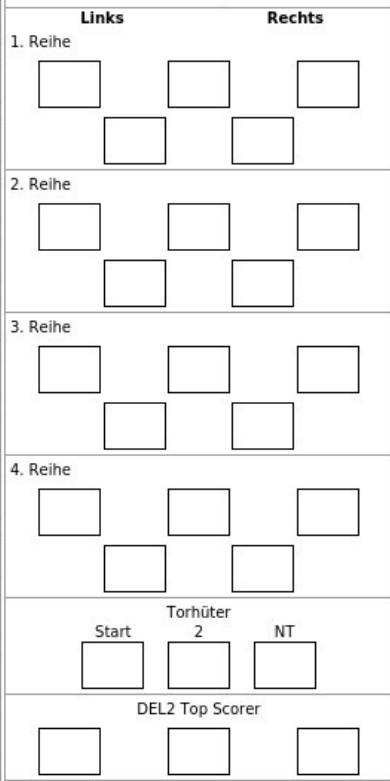

Line-Ups

Offizielle

Pos.	Name	Geburtstag	Lizenz	Bis
AC	Salmik, Peter	26.12.1974	AG-202425	30.04.2025
HC	Štloukal, Martin	22.05.1971	A-41555	30.04.2025

Mannschaftsführer
(in Druckschrift) :

Bestätigung der Lizenzliste /
Mannschaftsaufstellung durch
Mannschaftsführer: