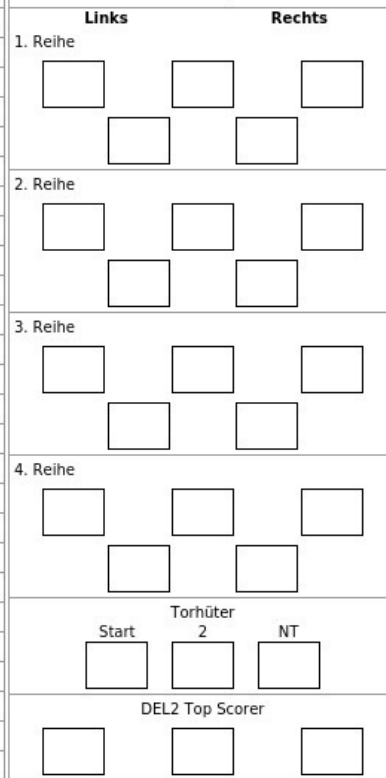

Line-Ups

Offizielle

Pos.	Name	Geburtstag	Lizenz	Bis
HC	Popiesch, Thomas	21.07.1965	A-110455	30.04.2025
AC	Ziesche, Steffen	02.05.1972	A-90075	30.04.2025

Mannschaftsführer
(in Druckschrift) :

Bestätigung der Lizenzliste /
Mannschaftsaufstellung durch
Mannschaftsführer: