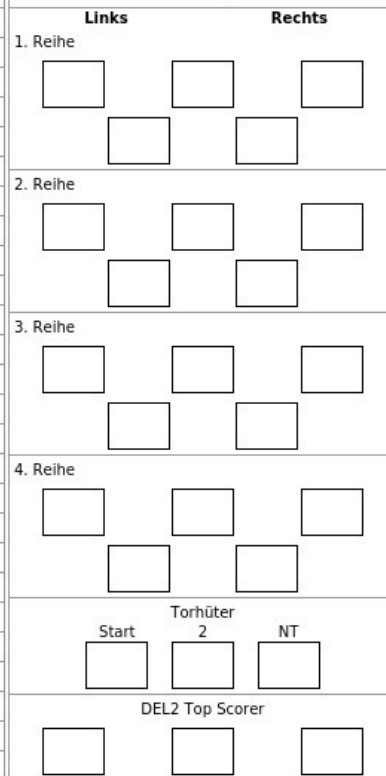

Line-Ups

Offizielle

Pos.	Name	Geburtstag	Lizenz	Bis
HC	Popiesch, Thomas	21.07.1965	A-110455	30.04.2025
AC	Ziesche, Steffen	02.05.1972	A-90075	30.04.2025

Mannschaftsführer
(in Druckschrift) :

Bestätigung der Lizenzliste /
Mannschaftsaufstellung durch
Mannschaftsführer: