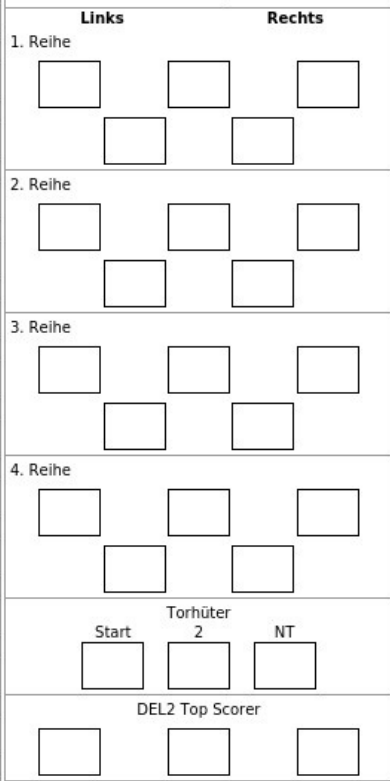

Line-Ups

Offizielle

Pos.	Name	Geburtstag	Lizenz	Bis
HC	Subr, Bohuslav	25.05.1980	A-40612	30.04.2025
AC	Parviainen, Eeli	08.09.1994	G-RVT01	30.04.2025

Mannschaftsführer
(in Druckschrift) :

Bestätigung der Lizenzliste /
Mannschaftsaufstellung durch
Mannschaftsführer: