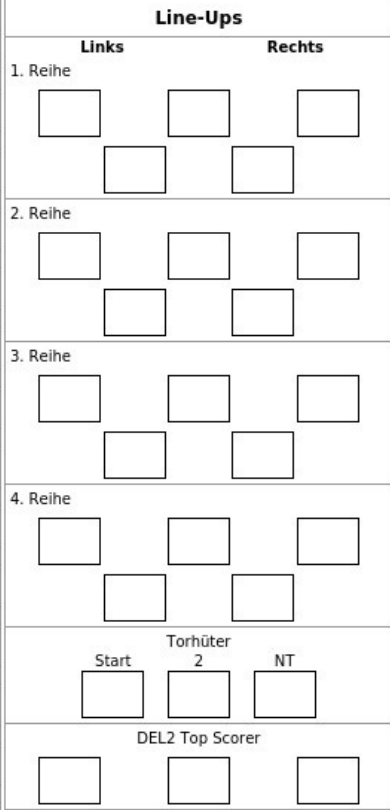

Spieltag 1PD1	Saison Saison 2024/2025	Heim Eisbären Regensburg	Gast Eispiraten Crimmitschau
Datum 21.03.2025	Zeit 20:00	Spielort Donau-Arena	
Team Eisbären Regensburg			

Pos.	#	Name	Geburtstag	Lizenz	Bis	FL
FO	5	Schmidt, Christoph	24.07.2001	EBR24046	30.04.2025	
FO	9	Divis, Richard	05.06.1985	EBR24023	30.04.2025	
FO	13	Schmid, Marvin	09.01.1999	EBR24029	30.04.2025	
FO	14	Giesl, Matej	09.01.2004	EBR24061	30.04.2025	X
FO	16	Kose, Timo	03.01.2007	EBR24F50	30.04.2025	
DE	18	Mayr, Sandro	30.08.2003	EBR24045	30.04.2025	
FO	19	Ontl, Constantin	09.08.1998	EBR24028	30.04.2025	
DE	20	Kose, Fabio	03.01.2007	EBR24051	30.04.2025	
FO	21	Angaran, Alejandro	07.03.2004	EBR24F41	30.04.2025	
FO	22	Grimm, Yuma	30.04.2003	EBR24043	30.04.2025	
DE	26	Köttstorfer, Moritz	30.10.2004	EBR24F44	30.04.2025	
DE	28	Giles, Sean	14.05.1996	EBR24025	30.04.2025	
GK	29	Marx, Fabio	29.12.2005	EBR24048	30.04.2025	
GK	31	Roy, Olivier	12.07.1991	EBR24005	30.04.2025	
FO	36	Preto, Pierre	13.04.1999	EBR24034	30.04.2025	
GK	37	Kubik, David	25.09.2004	EBR24052	30.04.2025	
GK	41	Laurikainen, Eetu	01.02.1993	EBR24001	30.04.2025	
DE	43	Tippmann, Xaver	11.04.1997	EBR24031	30.04.2025	
FO	44	Liss, Olle	24.10.1992	EBR24002	30.04.2025	
DE	55	Weber, Jakob	11.01.1996	EBR24032	30.04.2025	
FO	69	Gajovsky, Nikola	16.05.1987	EBR24024	30.04.2025	
DE	72	Bühler, André	10.08.1999	EBR24021	30.04.2025	
FO	74	Schembri, Andrew	10.08.1982	EBR24033	30.04.2025	
GK	75	Neffin, Jonas	05.07.2000	EBR24049	30.04.2025	
DE	78	Schütz, Korbinian	29.06.1995	EBR24030	30.04.2025	
FO	81	Slezak, Kevin	31.01.2001	EBR24047	30.04.2025	
FO	86	Trivino, Corey	12.01.1990	EBR24004	30.04.2025	
FO	88	Wong, Tyler	28.02.1996	EBR24006	30.04.2025	
FO	91	Moser, Ryon	09.05.1992	EBR24026	30.04.2025	
DE	92	Demetz, Patrick	08.10.2000	EBR24022	30.04.2025	
FO	93	Morley, David	25.07.1990	EBR24003	30.04.2025	