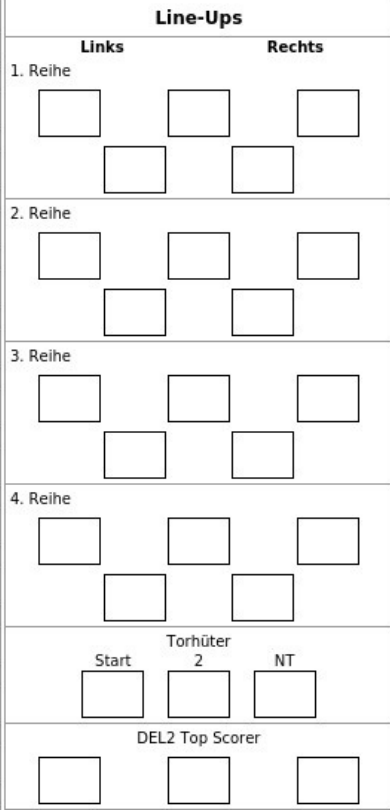

Spieltag 1PD2	Saison Saison 2024/2025	Heim Selber Wölfe	Gast ESV Kaufbeuren
Datum 09.03.2025	Zeit 17:00	Spielort NETZSCH Arena	
Team Selber Wölfe			

Lizenzliste / Mannschaftsaufstellung						
Pos.	#	Name	Geburtstag	Lizenz	Bis	FL
GK	1	Scherer, Sebastian	22.09.2005	SEL24048	30.04.2025	
DE	7	Hördler, Frank	26.01.1985	SEL24025	30.04.2025	
DE	8	Klughardt, Max	01.06.2005	SEL24062	30.04.2025	X
FO	9	Raedeke, Brent	29.05.1990	SEL24035	30.04.2025	
FO	10	Smith, Ryan	04.04.1997	SEL24004	30.04.2025	
DE	11	Marusch, Luis	13.08.2004	SEL24F45	30.04.2025	
FO	13	Fischer, Maxim	24.02.2004	SEL24F63	30.04.2025	X
FO	17	Park, Seonwoo	01.10.2004	SEL24F49	30.04.2025	
DE	22	Campbell, Colin	21.03.2001	SEL24041	30.04.2025	
FO	23	Hofmann, Joel	22.09.2004	SEL24F64	30.04.2025	X
GK	27	Weidekamp, Michel	23.12.1997	SEL24030	30.04.2025	
GK	37	Carr, Kevin	16.07.1990	SEL24001	30.04.2025	
FO	38	Stowasser, Simon	18.01.2002	SEL24050	30.04.2025	
DE	42	Heyter, Tim	26.11.1998	SEL24024	30.04.2025	
FO	44	Körber, Jonas	14.06.2006	SEL24060	30.04.2025	
FO	45	McMillan, Carson	10.09.1988	SEL24033	30.04.2025	
FO	47	Miglio, Nick	05.11.1991	SEL24032	30.04.2025	
DE	52	Sproul, Ryan	13.01.1993	SEL24005	30.04.2025	
DE	55	Plauschin, Jeroen	29.04.2002	SEL24046	30.04.2025	
DE	59	Gläbl, Maximilian	13.03.1997	SEL24023	30.04.2025	
FO	63	Bassen, Chad	25.04.1983	SEL24021	30.04.2025	
FO	71	Kiedewicz, Adam	21.05.2000	SEL24026	30.04.2025	
DE	74	Raab, Moritz	23.02.2001	SEL24047	30.04.2025	
FO	77	Peter, Donat	25.07.2000	SEL24027	30.04.2025	
FO	79	Krymskiy, Nikita	23.05.2004	SEL24F44	30.04.2025	
FO	88	Schwamberger, Daniel	10.05.1995	SEL24029	30.04.2025	
FO	91	Winquist, Josh	06.09.1993	SEL24003	30.04.2025	
FO	92	Gelke, Richard	19.05.1992	SEL24022	30.04.2025	
FO	98	McNeill, Mark	22.02.1993	SEL24002	30.04.2025	