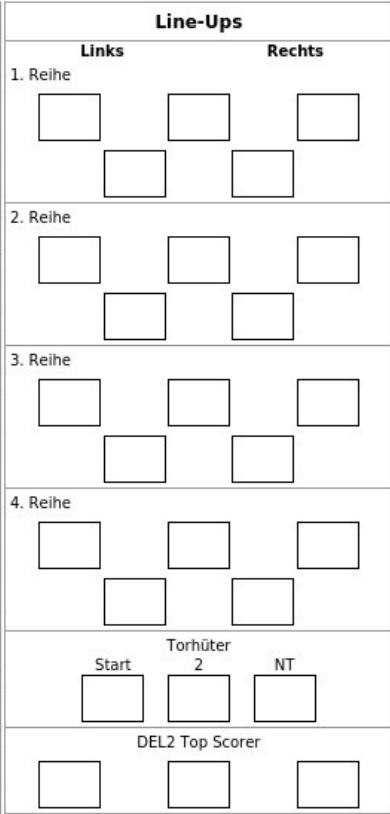

Spieltag 2PD1	Saison Saison 2024/2025	Heim Eisbären Regensburg	Gast Selber Wölfe
Datum 13.04.2025	Zeit 17:00	Spielort Donau-Arena	
Team Eisbären Regensburg			

Lizenzliste / Mannschaftsaufstellung						
Pos.	#	Name	Geburtstag	Lizenz	Bis	FL
FO	5	Schmidt, Christoph	24.07.2001	EBR24046	30.04.2025	
FO	9	Divis, Richard	05.06.1985	EBR24023	30.04.2025	
FO	13	Schmid, Marvin	09.01.1999	EBR24029	30.04.2025	
FO	14	Giesl, Matej	09.01.2004	EBR24061	30.04.2025	X
FO	16	Kose, Timo	03.01.2007	EBR24F50	30.04.2025	
DE	18	Mayr, Sandro	30.08.2003	EBR24045	30.04.2025	
FO	19	Ontl, Constantin	09.08.1998	EBR24028	30.04.2025	
DE	20	Kose, Fabio	03.01.2007	EBR24051	30.04.2025	
FO	21	Angaran, Alejandro	07.03.2004	EBR24F41	30.04.2025	
FO	22	Grimm, Yuma	30.04.2003	EBR24043	30.04.2025	
DE	26	Köttstorfer, Moritz	30.10.2004	EBR24F44	30.04.2025	
DE	28	Giles, Sean	14.05.1996	EBR24025	30.04.2025	
GK	29	Marx, Fabio	29.12.2005	EBR24048	30.04.2025	
GK	31	Roy, Olivier	12.07.1991	EBR24005	30.04.2025	
FO	36	Preto, Pierre	13.04.1999	EBR24034	30.04.2025	
GK	37	Kubik, David	25.09.2004	EBR24052	30.04.2025	
GK	41	Laurikainen, Eetu	01.02.1993	EBR24001	30.04.2025	
DE	43	Tippmann, Xaver	11.04.1997	EBR24031	30.04.2025	
FO	44	Liss, Olle	24.10.1992	EBR24002	30.04.2025	
DE	55	Weber, Jakob	11.01.1996	EBR24032	30.04.2025	
FO	69	Gajovsky, Nikola	16.05.1987	EBR24024	30.04.2025	
DE	72	Bühler, André	10.08.1999	EBR24021	30.04.2025	
FO	74	Schembri, Andrew	10.08.1982	EBR24033	30.04.2025	
GK	75	Neffin, Jonas	05.07.2000	EBR24049	30.04.2025	
DE	78	Schütz, Korbinian	29.06.1995	EBR24030	30.04.2025	
FO	81	Slezak, Kevin	31.01.2001	EBR24047	30.04.2025	
FO	86	Trivino, Corey	12.01.1990	EBR24004	30.04.2025	
FO	88	Wong, Tyler	28.02.1996	EBR24006	30.04.2025	
FO	91	Moser, Ryon	09.05.1992	EBR24026	30.04.2025	
DE	92	Demetz, Patrick	08.10.2000	EBR24022	30.04.2025	
FO	93	Morley, David	25.07.1990	EBR24003	30.04.2025	