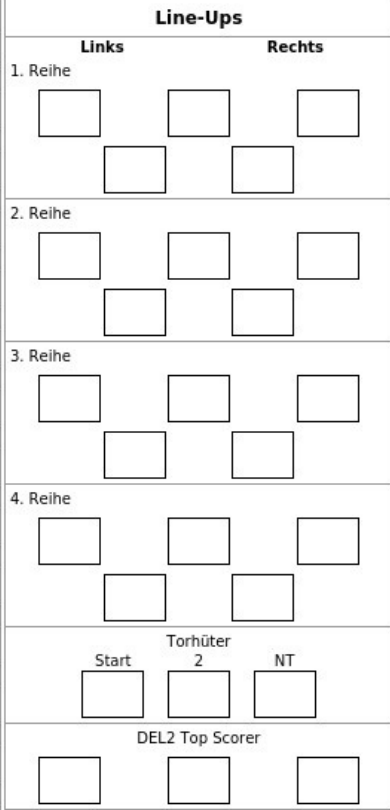

Spieltag 51	Saison Saison 2025/2026	Heim EHC Freiburg	Gast Düsseldorfer EG
Datum 06.03.2026	Zeit 19:30	Spielort Echte Helden Arena	
Team EHC Freiburg			

Lizenzliste / Mannschaftsaufstellung						
Pos.	#	Name	Geburtstag	Lizenz	Bis	FL
DE	4	Berry, Spencer	26.09.1998	FRB25037	16.03.2026	
DE	7	Ventelä, Sameli	19.07.1994	FRB25002	30.04.2026	
DE	8	Schlenker, Colin	08.04.2006	FRB25F82	30.04.2026	X
FO	9	Linsenmaier, Nikolas	19.08.1993	FRB25025	30.04.2026	
FO	11	Klein, Milan	22.05.2006	FRB25048	30.04.2026	
FO	13	Ilestedt, Fabian	12.07.1995	FRB25003	30.04.2026	
FO	20	McCallum, Lynden	26.01.2000	FRB25006	30.04.2026	
FO	21	Ewanyk, Travis	29.03.1993	FRB25032	30.04.2026	
FO	23	Bechtold, Paul	27.12.2005	FRB25F41	30.04.2026	
DE	27	Trinkberger, David	25.08.1996	FRB25029	30.04.2026	
FO	28	Weyrauch, Thore	22.12.1998	FRB25034	30.04.2026	
GK	40	Hegmann, Fabian	02.01.2001	FRB25042	30.04.2026	
FO	44	Majher, Louis	27.06.2005	FRB25046	30.04.2026	
GK	46	Wagner, Janis	19.01.1994	FRB25036	13.03.2026	
FO	57	Kretschmann, Christian	13.03.1993	FRB25030	30.04.2026	
DE	61	Hempel, Niclas	20.08.2007	FRB25081	30.04.2026	X
GK	64	Cervený, Patrik	16.02.1997	FRB25022	30.04.2026	
FO	67	Airich, Julian	23.02.1995	FRB25021	30.04.2026	
FO	71	O'Donnell, Shawn	28.05.1988	FRB25005	30.04.2026	
GK	76	Goss, Christian	14.12.2007	FRB25045	30.04.2026	
DE	77	Heider, Petr	19.08.1995	FRB25024	30.04.2026	
DE	78	Schindler, Samuel	28.12.2004	FRB25061	30.04.2026	X
FO	81	Billich, Christian	16.04.1987	FRB25031	30.04.2026	
FO	84	Elo, Eero	26.04.1990	FRB25001	30.04.2026	
DE	86	De Los Rios, Alexander	11.08.1992	FRB25023	30.04.2026	
FO	89	Mühlbauer, Lukas	30.06.1999	FRB25026	30.04.2026	
FO	91	Schwamberger, Tomas	30.07.1999	FRB25027	30.04.2026	
GK	94	Wölfl, Marco	28.02.1994	FRB25035	13.03.2026	
DE	95	Kühnhauser, Kilian	09.02.2005	FRB25F43	30.04.2026	
FO	98	Kiefersauer, Christoph	09.01.1998	FRB25033	30.04.2026	