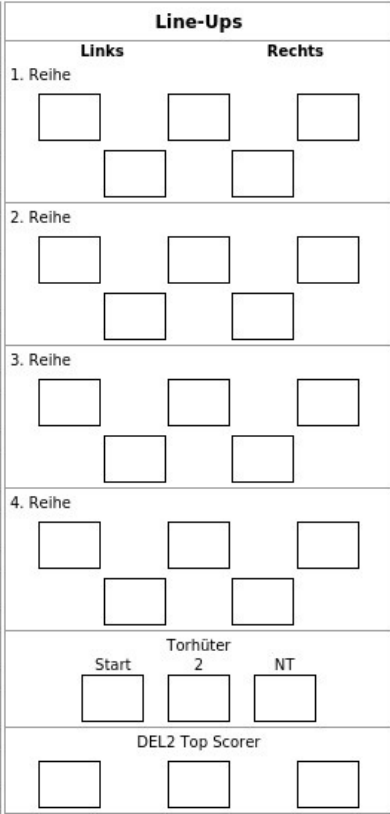

Spieltag IPD1	Saison Saison 2025/2026	Heim EHC Freiburg	Gast ESV Kaufbeuren
Datum 17.03.2026	Zeit 19:30	Spielort Echte Helden Arena	
Team EHC Freiburg			

Lizenzliste / Mannschaftsaufstellung						
Pos.	#	Name	Geburtstag	Lizenz	Bis	FL
DE	4	Berry, Spencer	26.09.1998	FRB25037	30.04.2026	
DE	7	Ventelä, Sameli	19.07.1994	FRB25002	30.04.2026	
DE	8	Schlenker, Colin	08.04.2006	FRB25F82	30.04.2026	X
FO	9	Linsenmaier, Nikolas	19.08.1993	FRB25025	30.04.2026	
FO	11	Klein, Milan	22.05.2006	FRB25048	30.04.2026	
FO	13	Ilestedt, Fabian	12.07.1995	FRB25003	30.04.2026	
FO	20	McCallum, Lynden	26.01.2000	FRB25006	30.04.2026	
FO	21	Ewanyk, Travis	29.03.1993	FRB25032	30.04.2026	
FO	23	Bechtold, Paul	27.12.2005	FRB25F41	30.04.2026	
DE	27	Trinkberger, David	25.08.1996	FRB25029	30.04.2026	
FO	28	Weyrauch, Thore	22.12.1998	FRB25034	30.04.2026	
GK	40	Hegmann, Fabian	02.01.2001	FRB25042	30.04.2026	
FO	44	Majher, Louis	27.06.2005	FRB25046	30.04.2026	
GK	46	Wagner, Janis	19.01.1994	FRB25036	30.04.2026	
FO	57	Kretschmann, Christian	13.03.1993	FRB25030	30.04.2026	
DE	61	Hempel, Niclas	20.08.2007	FRB25081	30.04.2026	X
GK	64	Cervený, Patrik	16.02.1997	FRB25022	30.04.2026	
FO	67	Airich, Julian	23.02.1995	FRB25021	30.04.2026	
FO	71	O'Donnell, Shawn	28.05.1988	FRB25005	30.04.2026	
GK	76	Goss, Christian	14.12.2007	FRB25045	30.04.2026	
DE	77	Heider, Petr	19.08.1995	FRB25024	30.04.2026	
DE	78	Schindler, Samuel	28.12.2004	FRB25061	30.04.2026	X
FO	81	Billich, Christian	16.04.1987	FRB25031	30.04.2026	
FO	84	Elo, Eero	26.04.1990	FRB25001	30.04.2026	
DE	86	De Los Rios, Alexander	11.08.1992	FRB25023	30.04.2026	
FO	89	Mühlbauer, Lukas	30.06.1999	FRB25026	30.04.2026	
FO	91	Schwamberger, Tomas	30.07.1999	FRB25027	30.04.2026	
GK	94	Wölfl, Marco	28.02.1994	FRB25035	30.04.2026	
DE	95	Kühnhauser, Kilian	09.02.2005	FRB25F43	30.04.2026	
FO	98	Kiefersauer, Christoph	09.01.1998	FRB25033	30.04.2026	